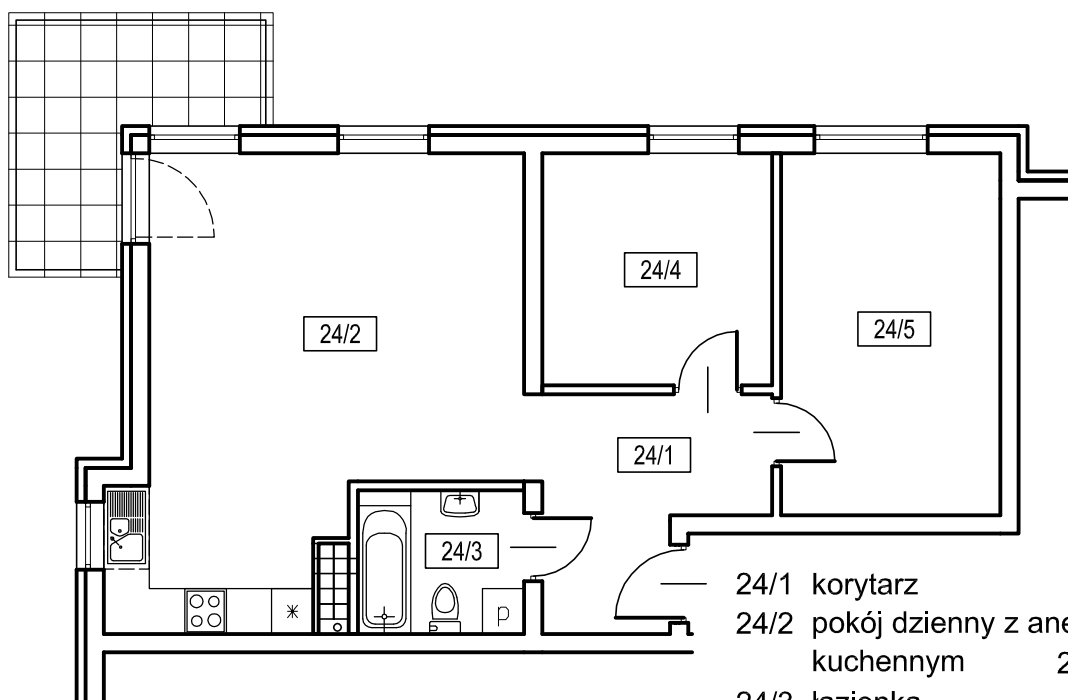

OSIEDLE SIENKIEWICZA

Pruszcz Gdański

BUDYNEK nr 2

24/1	korytarz	7,8m ²
24/2	pokój dzienny z aneksem kuchennym	27,4m ²
24/3	łazienka	4,2m ²
24/4	pokój	9,3m ²
24/5	pokój	13,9m ²

0 1 2 3m

2 PIĘTRO

MIESZKANIE NR 24

powierzchnia użytkowa	62,6m ²
powierzchnia balkonu	8,3m ²